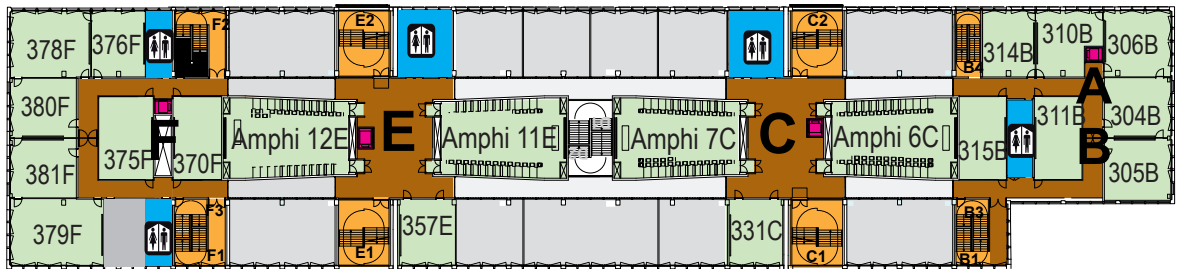

# HALLE AUX FARINES

Toilettes
 Circulations
 Escaliers
 Ascenseurs

Rue Française Dolto

étage

Quai Panhard Levassor

Rue Marguerite Duras

Salle des thèses

5

4

3

2

1

r/c

Esplanade Pierre Vidal-Naquet

CROUS
 Appariteur SSI Repro
 Service Social et Aide aux Etudiants
 Relais Handicap
 Amphi Salle TD
 Salles Info EILA
 SCRIPT
 Salle des thèses (zone F)