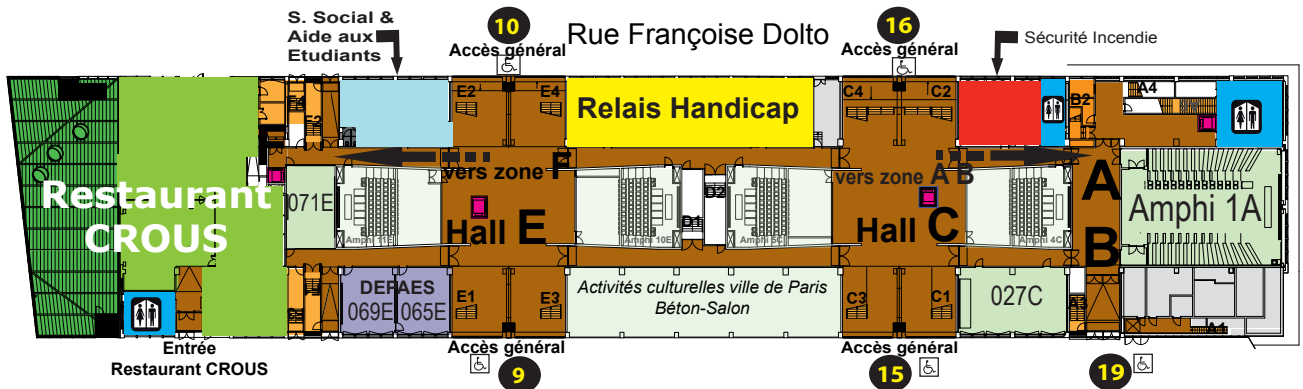

# HALLE AUX FARINES

Toilettes
 Circulations
 Escaliers
 Ascenseurs

Rue Française Dolto

étage

Quai Panhard Levassor

Rue Marguerite Duras

Salle des thèses

5

4

3

2

1

r/c

Esplanade Pierre Vidal-Naquet

CROUS
 Appariteur SSI Repro
 Service Social et Aide aux Etudiants
 Relais Handicap
 Amphi Salle TD
 Salles Info EILA
 SCRIPT
 Salle des thèses (zone F)