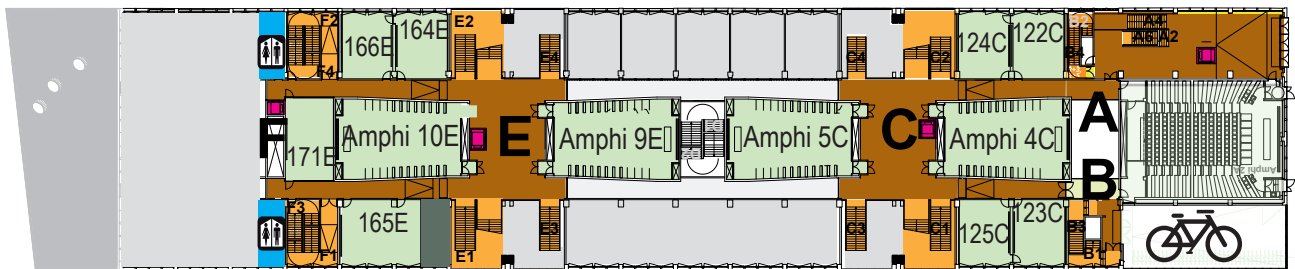

# HALLE AUX FARINES

Toilettes
 Circulations
 Escaliers
 Ascenseurs

Rue Française Dolto

étage

Quai Panhard Levassor

Rue Marguerite Duras

Salle des thèses

5

4

3

2

1

r/c

Esplanade Pierre Vidal-Naquet

CROUS
 Appariteur SSI Repro
 Service Social et Aide aux Etudiants
 Relais Handicap
 Amphi Salle TD
 Salles Info EILA
 SCRIPT
 Salle des thèses (zone F)