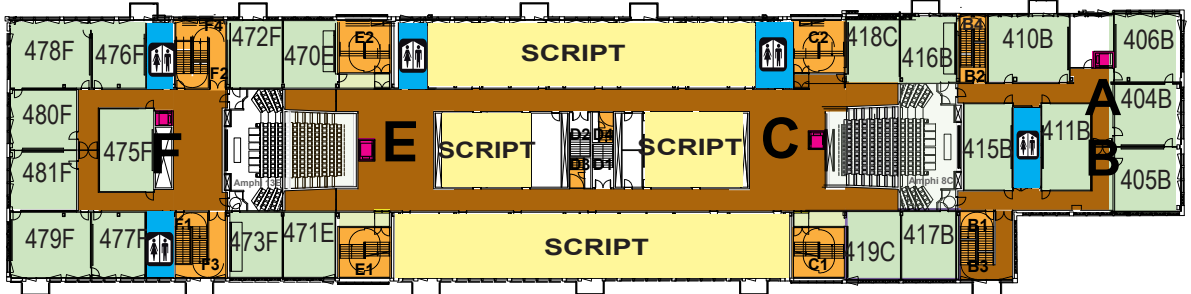

# HALLE AUX FARINES

Toilettes
 Circulations
 Escaliers
 Ascenseurs

Rue Française Dolto

étage

Quai Panhard Levassor

Rue Marguerite Duras

Salle des thèses

5

4

3

2

1

r/c

Esplanade Pierre Vidal-Naquet

CROUS
 Appariteur SSI Repro
 Service Social et Aide aux Etudiants
 Relais Handicap
 Amphi Salle TD
 Salles Info EILA
 SCRIPT
 Salle des thèses (zone F)