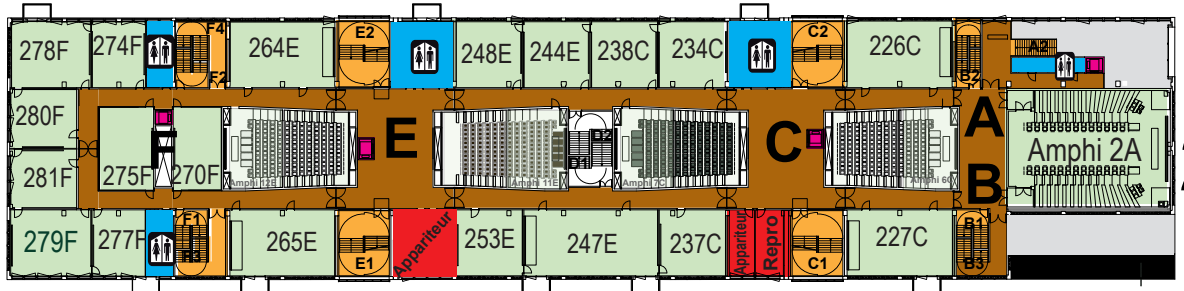

# HALLE AUX FARINES

Toilettes
 Circulations
 Escaliers
 Ascenseurs

Rue Française Dolto

étage

Quai Panhard Levassor

Rue Marguerite Duras

Salle des thèses

5

4

3

2

1

r/c

Esplanade Pierre Vidal-Naquet

CROUS
 Appariteur SSI Repro
 Service Social et Aide aux Etudiants
 Relais Handicap
 Amphi Salle TD
 Salles Info EILA
 SCRIPT
 Salle des thèses (zone F)