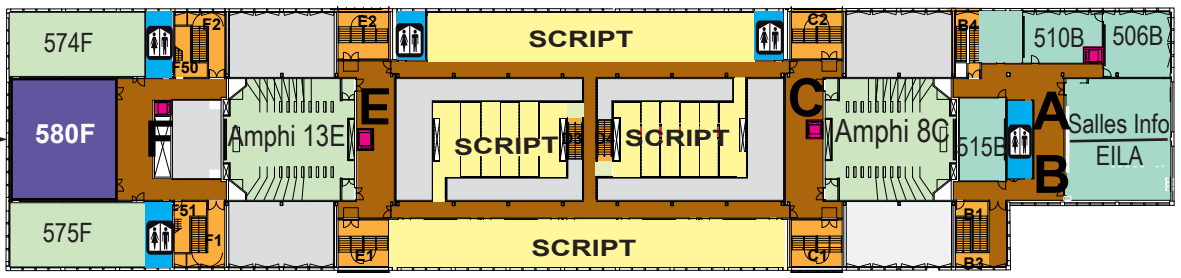

# HALLE AUX FARINES

Toilettes
 Circulations
 Escaliers
 Ascenseurs

Rue Française Dolto

étage

Quai Panhard Levassor

Rue Marguerite Duras

Salle des thèses

5

4

3

2

1

r/c

Esplanade Pierre Vidal-Naquet

CROUS
 Appariteur SSI Repro
 Service Social et Aide aux Etudiants
 Relais Handicap
 Amphi Salle TD
 Salles Info EILA
 SCRIPT
 Salle des thèses (zone F)